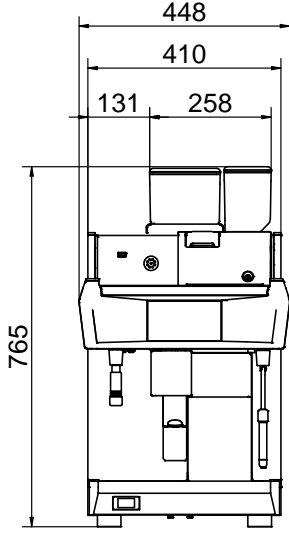

Konstruksiyon

- 1 x 1,7 kg kahve haznesi & değirmeni + (1,5'te 0,8) kg toz haznesi.

Opsiyonel Aksesuarlar

- TANGO Otel/Kahvaltı servisi kiti PNC 871022
- Kahve posası için doğrudan tahliye oluğu PNC 871023

Onay: _____

Ön

Yan

Üst

**Elektrik:****Voltaj:**

602559 (TANGOACEMT) 400 V/3N ph/50 Hz

Elektrik gücü max:

5.2 kW

Fiş tipi:

Cable without plug

Su:**Soğuk su sıcaklığı (min/max):** 5 / 60 °C**Temel bilgiler:****Dış boyutlar, Genişlik:** 448 mm**Dış boyutlar, Derinlik:** 627 mm**Dış boyutlar, Yükseklik:** 846 mm**Net ağırlık:** 91 kg**Ambalajlı hacim:** 0.69 m³**Sürdürülebilirlik****Anlık tüketim:**