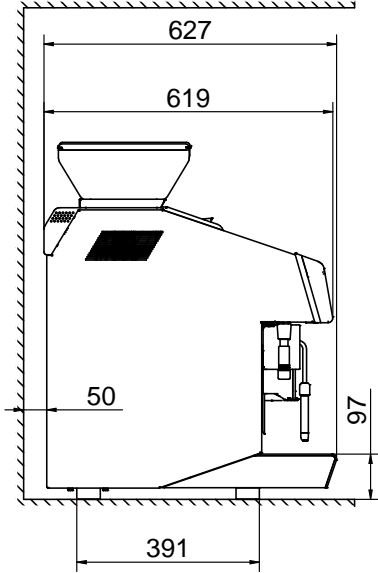

Ön

Yan

Üst

Elektrik:

Voltaj:

602559 (TANGOACEMT) 400 V/3N ph/50 Hz

Elektrik gücü max:

5.2 kW

Fiş tipi:

Cable without plug

Su:

Soğuk su sıcaklığı (min/max): 5 / 60 °C

Temel bilgiler:

Dış boyutlar, Genişlik: 448 mm

Dış boyutlar, Derinlik: 627 mm

Dış boyutlar, Yükseklik: 846 mm

Net ağırlık: 91 kg

Ambalajlı hacim: 0.69 m³

Sürdürülebilirlik

Anlık tüketim:

7.5 Amps