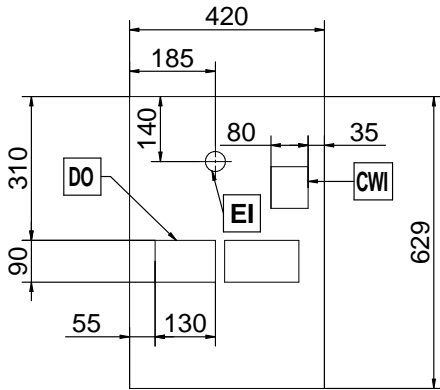

Onay: _____

Ön

Yan

Üst

**Elektrik:****Voltaj:**

602559 (TANGOACEMT) 400 V/3N ph/50 Hz

Elektrik gücü max:

5.2 kW

Fiş tipi:

Cable without plug

Su:**Soğuk su sıcaklığı (min/max):** 5 / 60 °C**Temel bilgiler:****Dış boyutlar, Genişlik:** 448 mm**Dış boyutlar, Derinlik:** 627 mm**Dış boyutlar, Yükseklik:** 846 mm**Net ağırlık:** 91 kg**Ambalajlı hacim:** 0.69 m³**Sürdürülebilirlik****Anlık tüketim:**